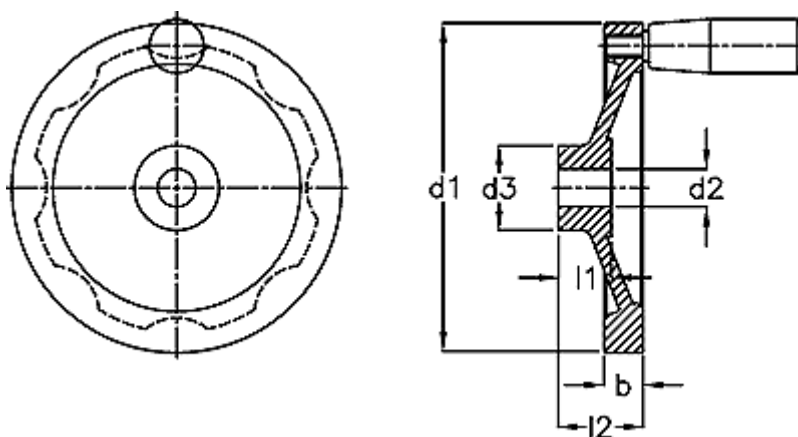

Varenummer: 20350332
Beskrivelse: E+G Håndhjul
GN 321.5-200-K18-D-DR

Mål

b	= 26
d1	= 200
d2 H7	= 18
d3	= 39
l1	= 24
l2	= 50.0